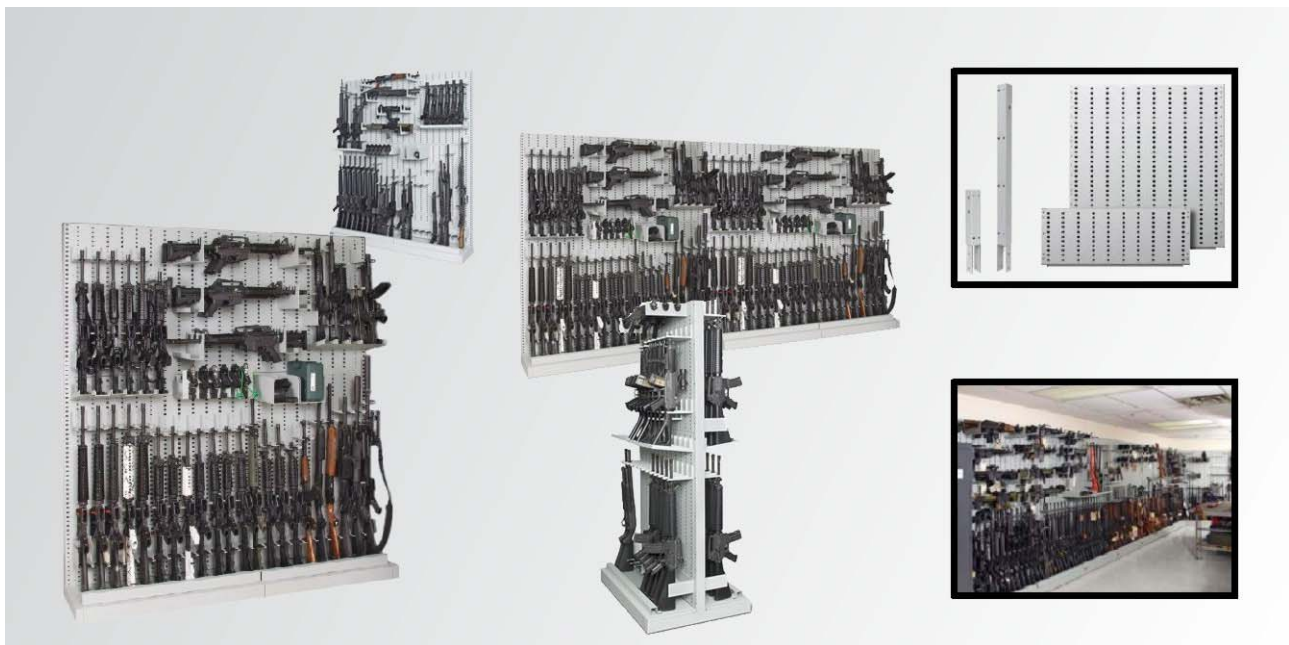

## FWS – Erweiterbare Waffenregale

Effiziente, flexible Waffenaufbewahrung für Waffenstandorte. Problemlos und sofort erweiterbare Waffenregale für die platzsparende Aufbewahrung nahezu aller Arten von Handfeuerwaffen an einem gesicherten Ort wie etwa einer Militär- oder Polizeiwaffenkammer.

Dieses System reduziert die Waffenbereitstellungszeit und kann mit nur einem einzigen Werkzeug schnell an wechselnde Anforderungen und Waffenaufbewahrungsumgebungen angepasst werden. Das einfache und geradlinige Waffenaufbewahrungssystem kann durch das Hinzufügen oder Entfernen abschraubbarer Module an wachsende oder veränderliche Anforderungen angepasst werden.

<b>Modulmaße</b>	- Breite: 810 mm oder 1020 mm - Höhe: 2135 mm
<b>Material</b>	- komplett gestanzter Stahl
<b>Bauweise</b>	- vollständig modulare Elemente siehe hierzu unser Datenblatt „FWS – Komponenten“
<b>Produktvorteile</b>	- Passend für alle Waffen Karabiner, Gewehre, Sturmgewehre, Scharfschützengewehre, Handfeuerwaffen, Munition und Zubehör - Schnelle Einsatzbereitschaft durch die Aufbewahrung der Gewehre mit Zubehör wie etwa Zielfernrohr & Verstärker, Anbau-Granatwerfer - Vertikale oder horizontale Aufbewahrung der Waffen - Standardmäßig doppel- oder einseitige Einheiten
<b>Artikel-Nr.</b>	- <b>FWS Expandable Racks</b>
<b>Bemerkungen</b>	- gerne unterbreiten wir Ihnen Ihr individuelles Angebot