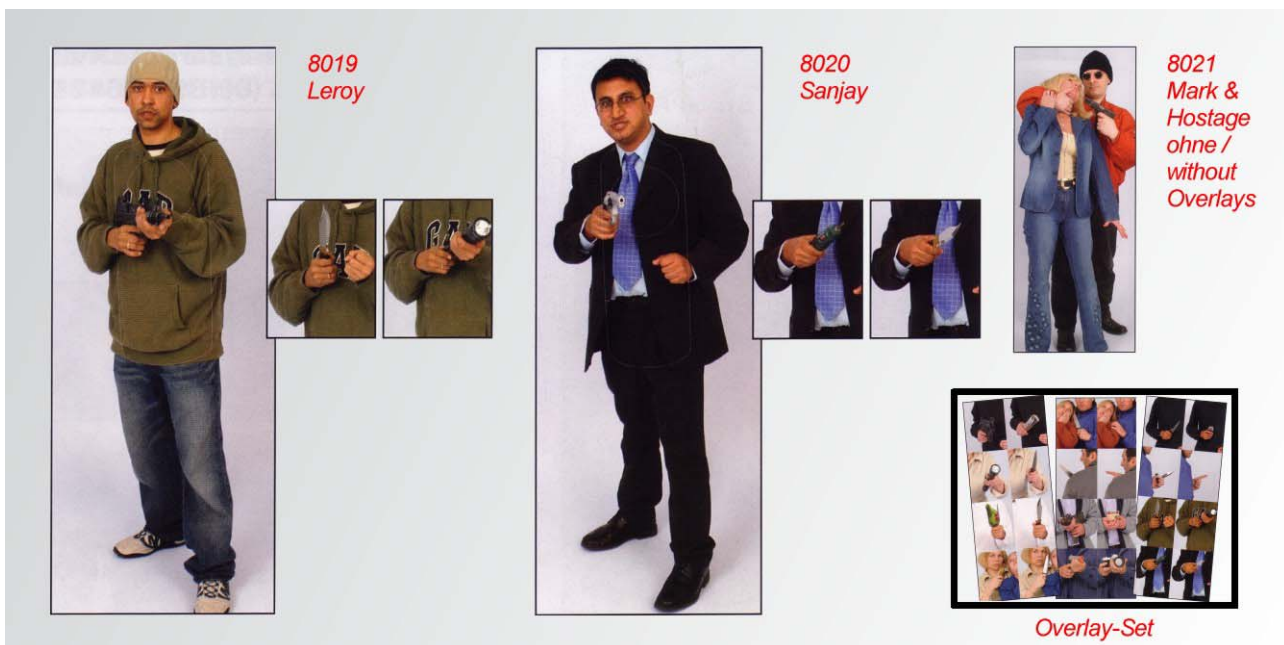

McQueen – Foto-Targets 8000er-Serie

Bei den McQueen Foto-Targets handelt es sich um Schießscheiben mit fotorealistischer Darstellung. Die 8000er-Serie entspricht dem NATO-Standard.

Eine Besonderheit dieser Zielscheiben sind die aufklebbaren Overlays. So könnte die abgebildete Person ein Messer, eine Schusswaffe, eine Zeitung oder sonstige Gegenstände in der Hand haben. Der trainierende Schütze muss das Ziel erfassen und entscheiden, ob geschossen werden muss oder nicht.

Größe:	- 457 x 1143 mm (18" x 45")
Artikel-Nr.	- 8019 McQueen Foto-Target: Leroy
	- 8020 McQueen Foto-Target: Sanjay
	- 8021 McQueen Foto-Target: Mark & Hostage ACHTUNG: Hierfür sind KEINE Overlays verfügbar!
	- 8222 McQueen Foto-Target: Overlay Set (3 Folien) für Foto-Targets Nr. 8009 bis 8020. Pro Foto-Target stehen 2 Overlays mit unterschiedlichen Detail-Motiven zur Verfügung.