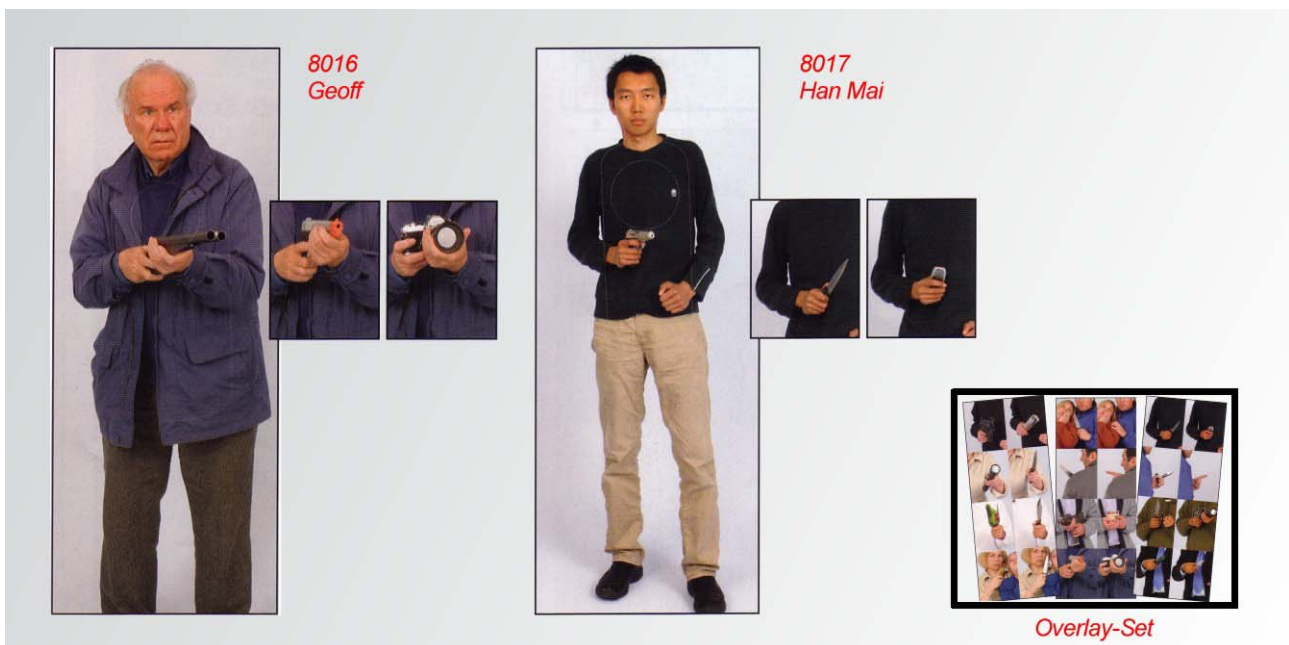

## McQueen – Foto-Targets 8000er-Serie

Bei den McQueen Foto-Targets handelt es sich um Schießscheiben mit fotorealistischer Darstellung. Die 8000er-Serie entspricht dem NATO-Standard.

Eine Besonderheit dieser Zielscheiben sind die aufklebbaren Overlays. So könnte die abgebildete Person ein Messer, eine Schusswaffe, eine Zeitung oder sonstige Gegenstände in der Hand haben. Der trainierende Schütze muss das Ziel erfassen und entscheiden, ob geschossen werden muss oder nicht.

<b>Größe:</b>	- 457 x 1143 mm (18" x 45")
<b>Artikel-Nr.</b>	- <b>8016 McQueen Foto-Target:</b> Geoff
	- <b>8017 McQueen Foto-Target:</b> Han Mai
	- <b>8222 McQueen Foto-Target:</b> Overlay Set (3 Folien) für Foto-Targets Nr. 8009 bis 8020. Pro Foto-Target stehen 2 Overlays mit unterschiedlichen Detail-Motiven zur Verfügung.