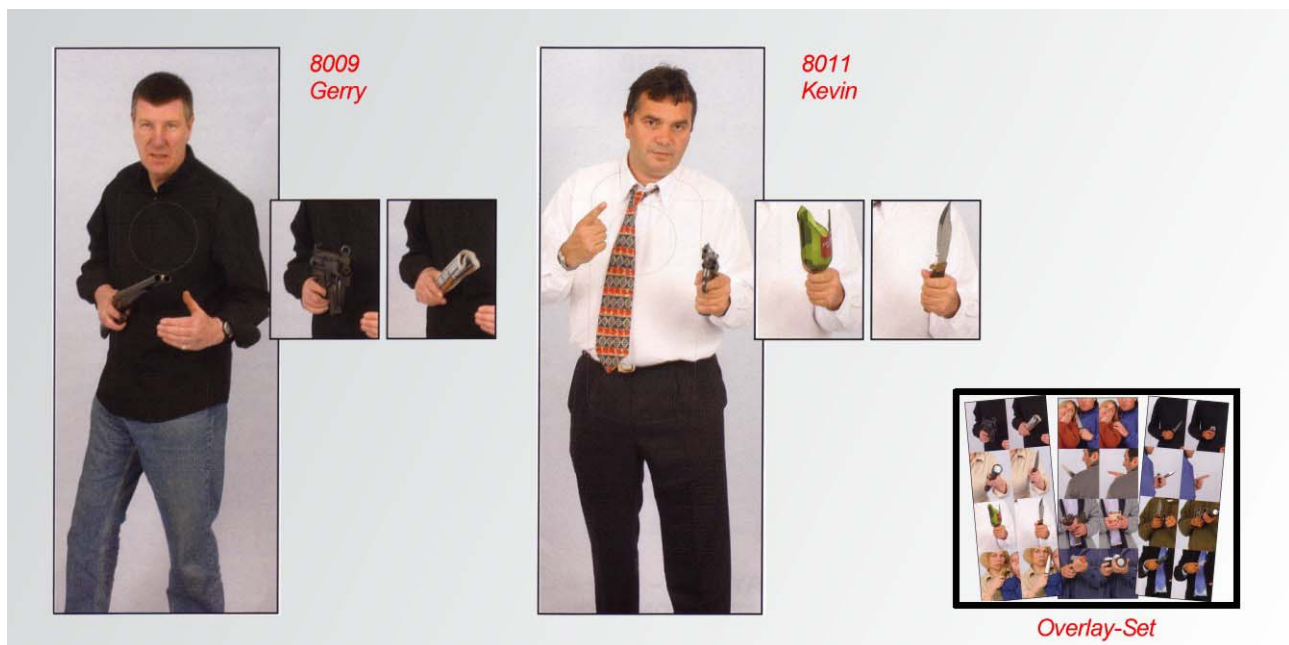

McQueen – Foto-Targets 8000er-Serie

Bei den McQueen Foto-Targets handelt es sich um Schießscheiben mit fotorealistischer Darstellung. Die 8000er-Serie entspricht dem NATO-Standard.

Eine Besonderheit dieser Zielscheiben sind die aufklebbaren Overlays. So könnte die abgebildete Person ein Messer, eine Schusswaffe, eine Zeitung oder sonstige Gegenstände in der Hand haben. Der trainierende Schütze muss das Ziel erfassen und entscheiden, ob geschossen werden muss oder nicht.

Größe:	- 457 x 1143 mm (18" x 45")
Artikel-Nr.	- 8009 McQueen Foto-Target: Gerry
	- 8011 McQueen Foto-Target: Kevin
	- 8222 McQueen Foto-Target: Overlay Set (3 Folien) für Foto-Targets Nr. 8009 bis 8020. Pro Foto-Target stehen 2 Overlays mit unterschiedlichen Detail-Motiven zur Verfügung.