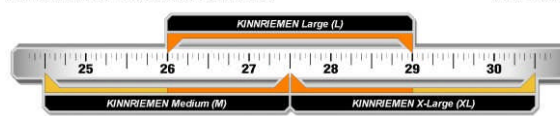

### Größen

<b>- Kopfgrößentabelle:</b>	S/M	M/L	L/XL
Kopfumfang (cm)	53 – 56	56 – 59	59 – 61
Kopfumfang (in)	21 – 22 <sup>1/8</sup>	22 <sup>1/8</sup> – 23 <sup>3/8</sup>	23 <sup>3/8</sup> – 24
Kopfgröße (US)	bis 7	bis 7 <sup>3/8</sup>	bis 7 <sup>5/8</sup>

### - Bestimmung der Kinnriemengröße:

Falls Sie für den Helm eine andere Kinnriemengröße als die standardmäßig gelieferte Kinnriemengröße benötigen, können Sie dies bei Ihrer Bestellung spezifizieren:

Helmgröße:	S/M	M/L	L/XL	Übergößen
Kinnriemen gr.:	M (24.5-27.5")	M (24.5-27.5")	L (26-29")	XL (27.5-30.5")

Da Menschen nun mal unterschiedliche Kopfgrößen haben, stimmt die Helmgröße nicht immer proportional mit der Kinngröße überein:

DIE HELMGRÖSSE ENTSpricht NICHT  
IMMER DER KINNRIEMENGRÖSSE

### KINNRIEMEN GRÖSSENTABELLE

Lineal zeigt Inches:  
1 Inch = 2,54 cm