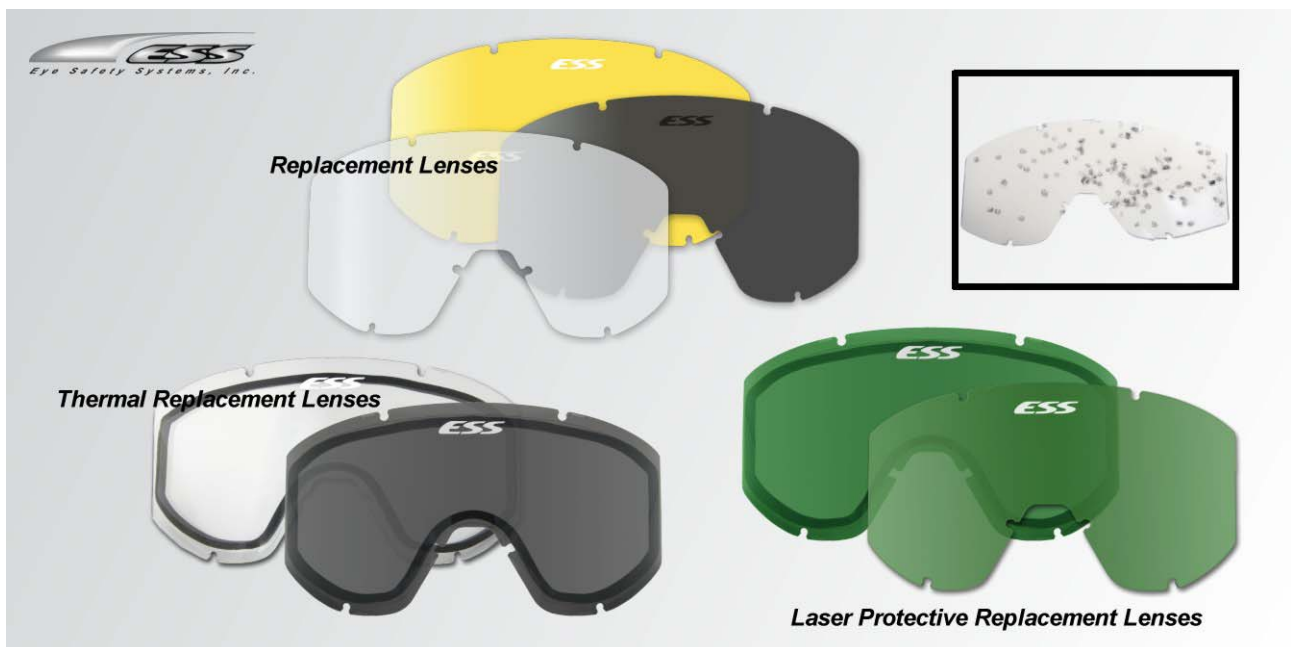

ESS Striker Serie™, Striker TurboFan™ und Tactical Serie™ Austauschlinsen

ESS Brillen sind mit der Modular Technology™ für den schnellen Austausch von Komponenten ausgestattet. Sparen Sie Geld durch Austausch einzelner beschädigter Teile anstelle einer Neubeschaffung der kompletten Systeme. Diese und andere Accessoires können erworben werden.

Modular Technology™ ermöglicht den schnellen und kostengünstigen Austausch der Linsen. Single-ClearZone™- und thermische Dual-ArcticZone™-Linsen sind in klar, rauchgrau, gelb oder als Laserschutzlinsen verfügbar.

Material	- Polycarbonate High-Impact-Linse
Single ClearZone™ Linsen	- 2701411 Austauschlinsen klar - 2701412 Austauschlinsen rauchgrau - 2701413 Austauschlinsen gelb
dual-thermal ArcticZone™ Linsen	- 2701421 thermische Austauschlinsen klar - 2701422 thermische Austauschlinsen rauchgrau
Laserschutzlinsen	- 2701417 Laserschutz-Austauschlinsen - 2701427 thermische Laserschutz-Austauschlinsen
Bemerkung	- 2,4 mm Linsen entsprechen der Norm ANSI Z87.1-2003+ und erfüllen den ballistischen Test MIL-V-43511C (Beschusstest mit US-Militär-Kaliber .22)