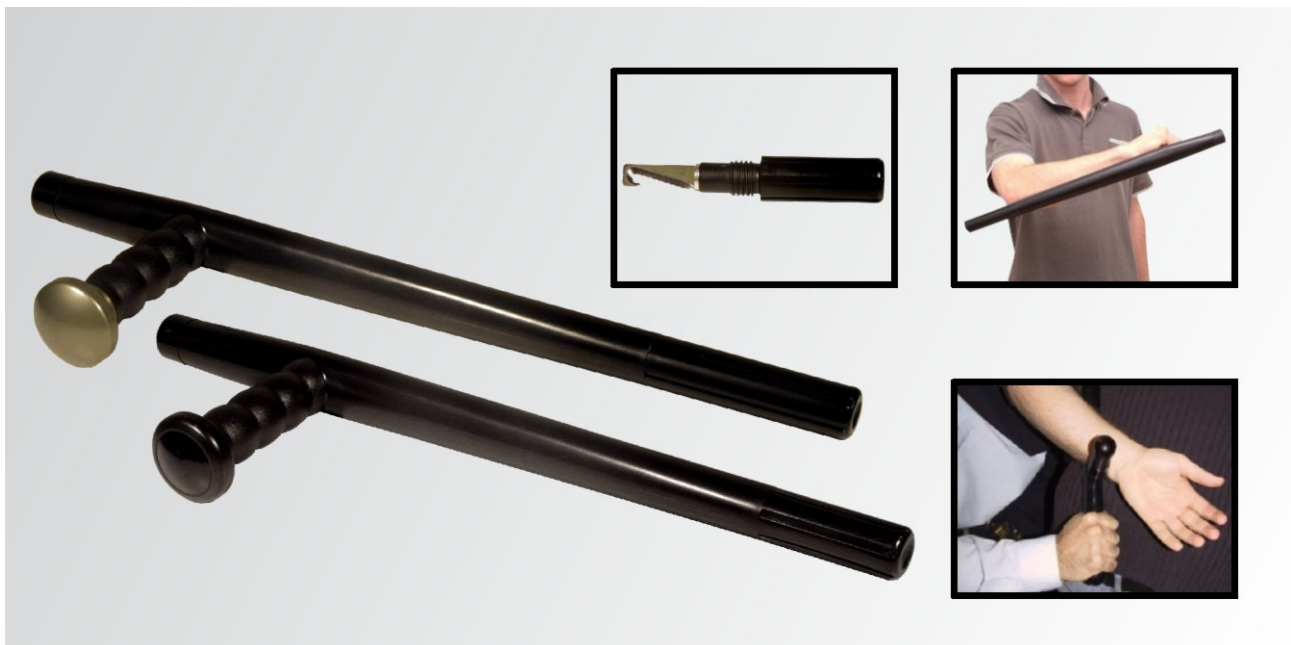

NOWAR Einsatzstock – Modell RMS (Rettungsmehrzweckstock)

Der Tonfa ist eine der wichtigsten Waffen der deutschen Polizei und wird zum Schutz der Polizeibeamten bei Festnahmen von Gewalttätigen oder als Mittel des unmittelbaren Zwangs von Streifenpolizisten wie auch von Mitgliedern der Bereitschaftspolizei eingesetzt. Zudem erfüllt er aber auch ganz andere Aufgaben, so z. B. die Verwendung als Hebelwerkzeug zum Öffnen von verklemmten Fahrzeugtüren nach Unfällen, oder zum schnellen Einschlagen von Scheiben und der anschließenden Bergung von Personen.

Der von uns entwickelte und bereits seit Jahren bewährte RMS ist durch seine spezielle Form schlagabsorbierend und kann optional mit eingeschraubtem Rettungsmesser bestellt werden. Dieses Messer kann aufgrund seiner speziellen Form zum Durchtrennen des Sicherheitsgurtes einer verunfallten Person oder einer Einweghandfessel einer entsprechend gefesselten Person verwendet werden, ohne diese Person zu verletzen.

Material	- Kunststoff XENYOY
Farbe	- Schwarz
Gewicht	- Ca. 550 Gramm
Versionen	- RMS 51 = 51 cm lang, mit oder ohne Rettungsmesser erhältlich - RMS 55 = 55 cm lang, mit oder ohne Rettungsmesser erhältlich
Artikel-Nr.	- 0410201 RMS 51 ohne Rettungsmesser - 0410202 RMS 51 mit Rettungsmesser - 0410301 RMS 55 ohne Rettungsmesser - 0410302 RMS 55 mit Rettungsmesser
Bemerkungen	- Eine Ersatzteilliste erhalten Sie auf Anfrage